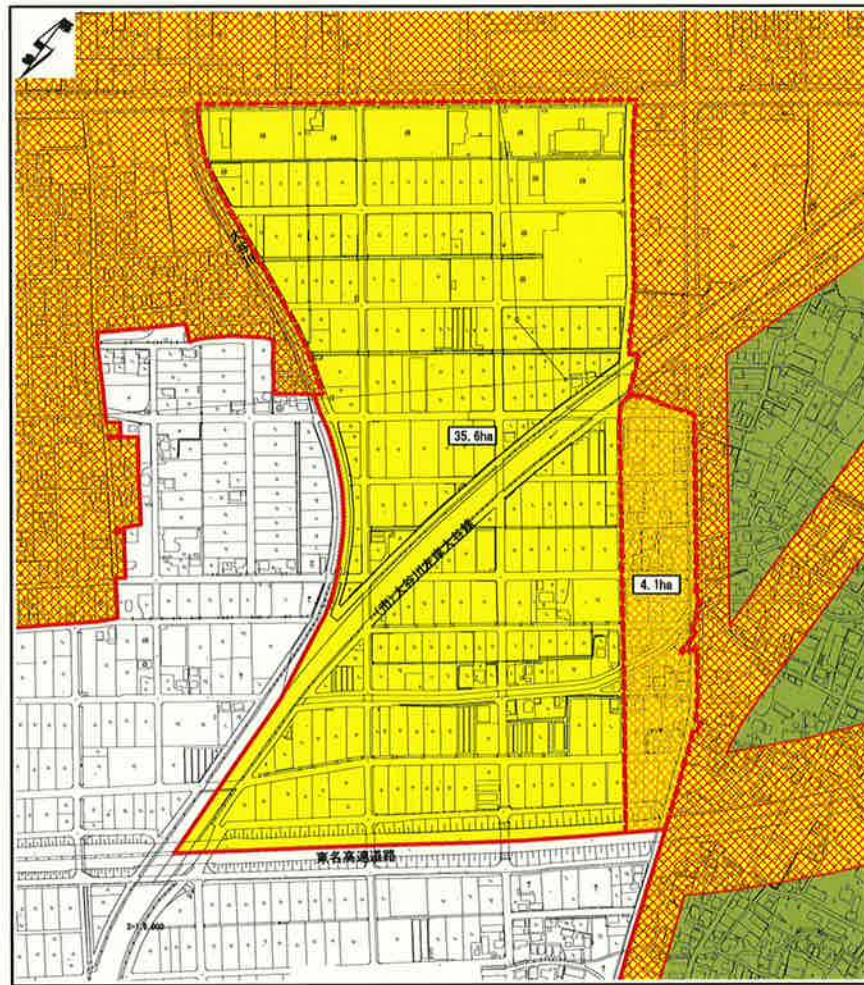

静岡都市計画高度地区の変更  
(静岡市決定)

第 号議案附図

No.2

拡大図

変更前

変更後

S=1:6,000

凡 例	
	高度地区変更前区域
	高度地区変更後区域
	最高限1種(10m)
	最高限2種(16m)
	最高限3種(19m)

S=1:6,000

凡 例	
	高度地区変更前区域
	高度地区変更後区域
	最高限1種(変更前)
	最高限3種(変更前)
	最高限2種(16m)
	最高限3種(変更後)(19m)