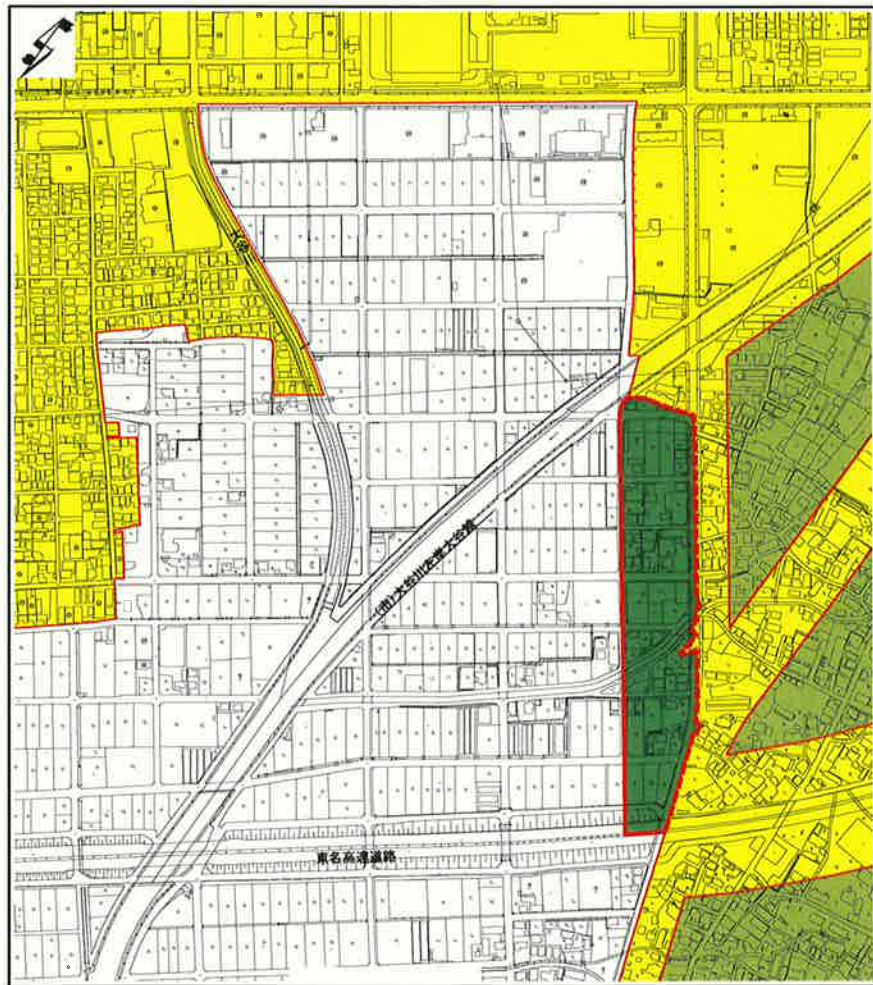

静岡都市計画高度地区の変更  
(静岡市決定)

第 号議案附図

No.2

拡大図

変更前

変更後

S=1:6,000

凡 例	
	高度地区変更前区域
	高度地区変更後区域
	最高限1種(10m)
	最高限2種(16m)
	最高限3種(19m)

S=1:6,000

凡 例	
	高度地区変更前区域
	高度地区変更後区域
	最高限1種(変更前)
	最高限3種(変更前)
	最高限2種(16m)
	最高限3種(変更後)(19m)