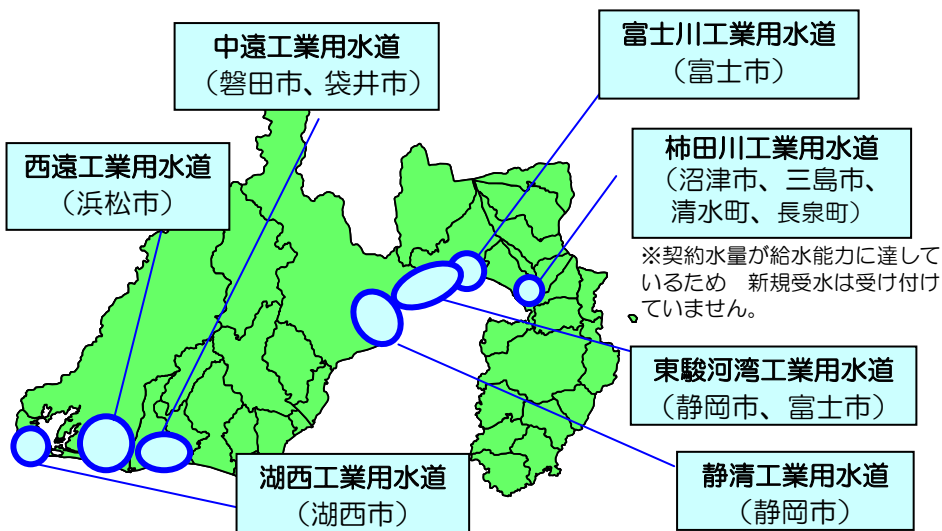

企業局では、良質で低廉な工業用水を安定的にお届けします！

静岡県企業局では、県内7つの地域に工業用水を配水しています。

「工場を新たに建設予定しているけれど、水源を検討中」、「地下水を利用しているけれど水質が悪い」、「上水を使用しているけれど経費を削減したい」等の御事情がありましたら、是非、工業用水の利用を御検討ください！

低廉な料金

- 工業用水道は上水道に比べて処理工程が少ないため、**低廉な料金**で供給することができます。
- 月に 3,000 m³ 使用する場合、1ヶ月の料金は工業用水の方が **30~52 万円程度お得**です。

<工業用水道料金>

区分	富士川	東駿河湾	静清	中遠	西遠	湖西
基本料金 [円/m ³]	6.8円	13.0円	20.0円	26.0円	24.0円	32.0円
使用料金 [円/m ³]	0.5円	3.0円		9.2円		
超過料金 [円/m ³]	14.6円	32.0円	40.0円	70.4円	48.0円	64.0円

※西遠工業用水道事業は、R3.3.26 から基本使用料金 32.0 円/m³、超過料金 64.0 円/m³となります。

多様な使い道

- 工業用水道の使い道は、**工業用途に限りません**。
- 空調の冷却水、トイレ用水、車両の洗浄水、公園の散水など、**様々な分野**でご利用いただけます。

公園

病院

学校

ショッピングセンター

など

充実した支援制度