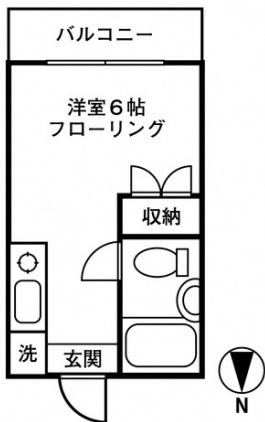

# 居住支援法人ってなんだろう？

2021年6月に社会福祉法人静和会で立ち上がった居住支援法人パラレルといいます。

居住支援法人という名前も聞いたことがない人ほとんどだと思いますが、参加していただくと **居住支援法人って一体なに？ 支援内容は？ どのような方と関わっているの？** がわかります。

また後半は**参加者同士のつながりを作るための場**にもなっておりますので、気楽にご参加ください♪

～当日スケジュール～